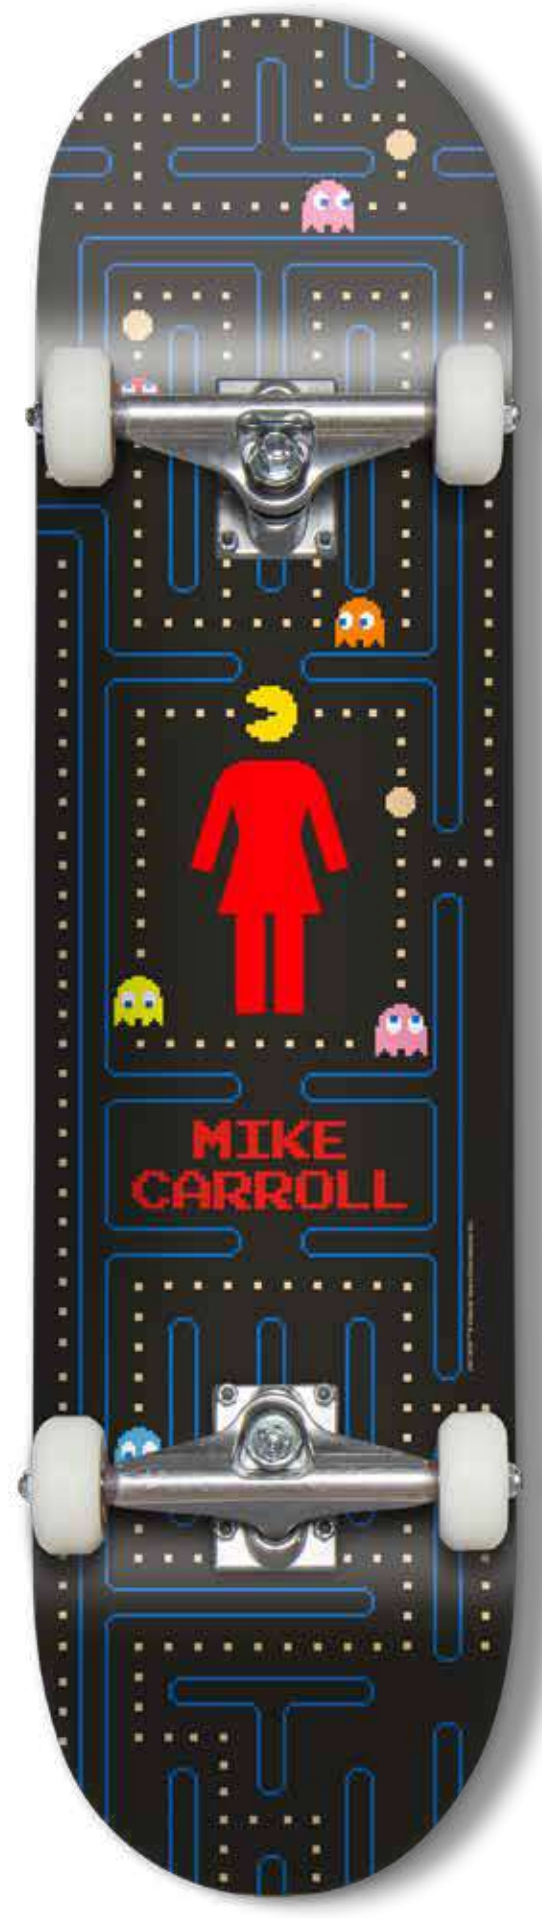

93TIL LOVERS : PULLOVER HOODIE : BONE, SADDLE, BLACK

Art by @lord_giz

SIMON BANNEROT

Strummer Girl

SIMON BANNEROT
G033 : 8.5 X 31.875"
G069 : 8.25 X 31.875" **TWIN TIP**

COMPLETES

93TIL NATURALS : KENNEDY
COMPLETE
WIDTHS: 7.5 & 7.75