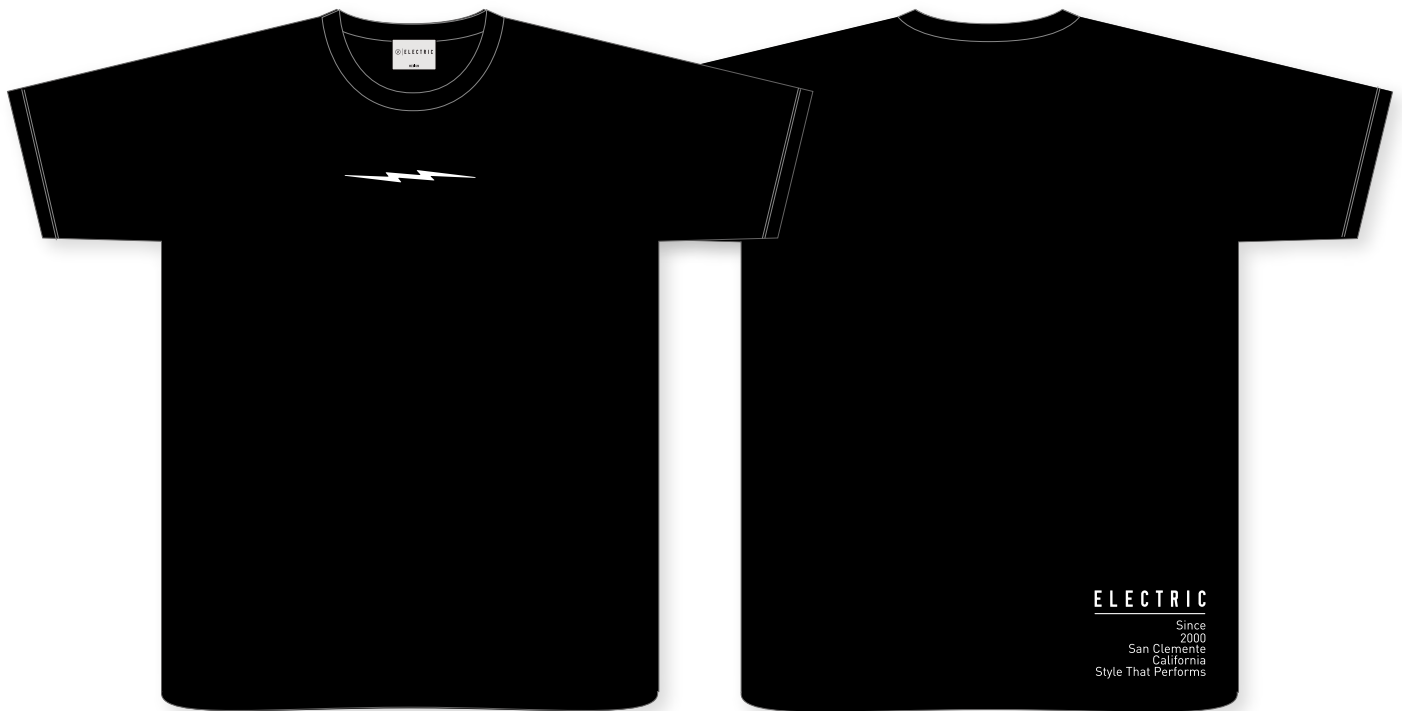

COOL TOUCH

MOSQUITO REPELLENT

ICON LOGO DRY S/S TEE

No. : E23ST04

COLOR : BLACK, COYOTE

SIZE : M, L, XL

FABRIC : POLYESTER 100%

PRICE : ¥5,200+TAX

ELECTRICアパレルラインの大人気商品、DRY TEEが23SSよりアップデートします。
ラグランからセットインにシルエットが変わり、吸水速乾、接触冷感、防蚊加工はそのまま
コットンライクの厚手生地になります。

QUICK-DRY

COOL TOUCH

MOSQUITO REPELLENT

VOLT DRY S/S TEE

No. : E23ST05

COLOR : BLACK, COYOTE

SIZE : M, L, XL

FABRIC : POLYESTER 100%

PRICE : ¥5,200+TAX

ELECTRICアパレルラインの大人気商品、DRY TEEが23SSよりアップデートします。
ラグランからセットインにシルエットが変わり、吸水速乾、接触冷感、防蚊加工はそのまま
コットンライクの厚手生地になります。

QUICK-DRY

COOL TOUCH

MOSQUITO REPELLENT

ELECTRIC
CALIFORNIA

SLITHER S/S TEE

No : E23ST06

COLOR : BLACK,WHITE

SIZE : M, L, XL

FABRIC : COTTON100%

PRICE : ¥6,200+TAX

スカルのプリントは発泡となっており、立体感があります。

VISION S/S TEE